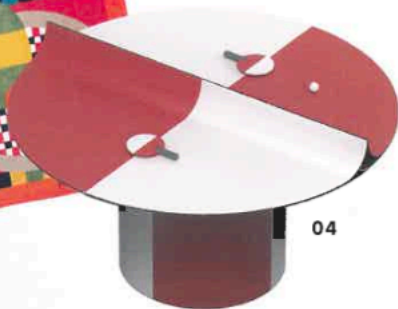

3

BRUCHFEST

01 Krug *Club* von KOZIOL 02 EM77-Kanne von STELTON 03 Krug *Sister Rosetta* von MARIO LUCA GIUSTI

Cool-down-Produkte

Damit lässt sich die HITZE gut aushalten

01

02

03

04

OLYMPISCH

01 Fliese von BETTISATTI 02 Outdoor-Gym *Out-Fit* von ETHIMO 03 Strandtuch von HERMÈS 04 Rundlauf: Ping-pong-Tisch *Match* von FENIX